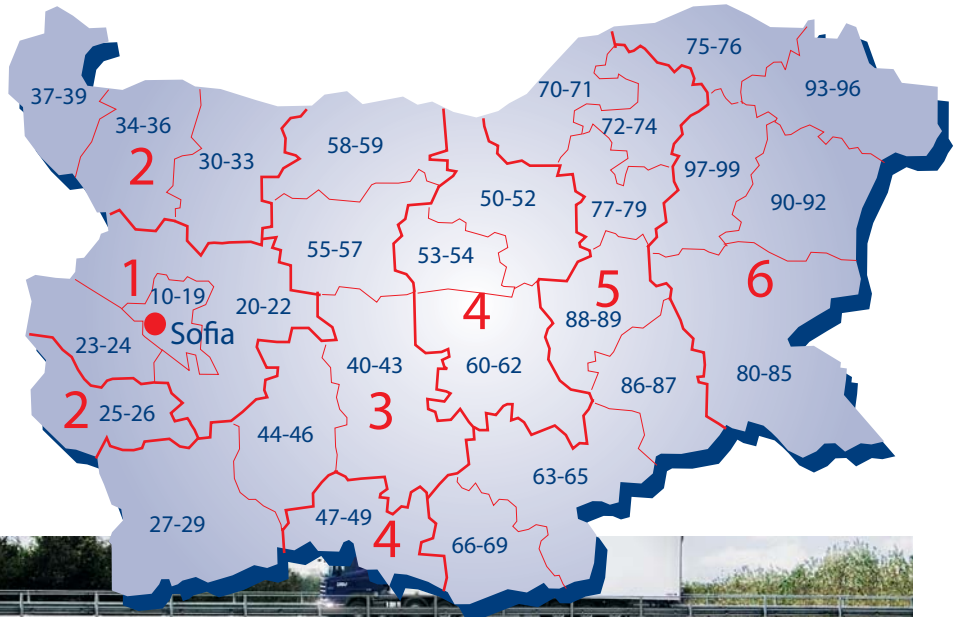

Bulgaria

Palvelut

DSV tarjoaa joustavia ja ajanmukaisia kuljetus- ja logistiikkaratkaisuja eri alojen yrityksille.

Bulgarian liikenteemme kattaa mm.

- kappaletavarakuljetukset
- täys- ja osakuormat
- VAK (ADR)
- tavarankuljetusvakuutuspalvelut
- huolinta ja tullaus

Kerromme mielellämme lisää:
puh. 020 738 8388
sähköposti info@fi.dsv.com

Kuljetustilaukset

Vienti	DSV e-service, EDI heliv@fi.dsv.com
Tuonti	helivimp@fi.dsv.com, EDI

Painorajat

Kuorman paino
- trailerit 24 tn

Tilavuusehto

1 lavametri = 2000 kg
1 kuutio = 333 kg

Kalusto

Tavanomainen traileri
13,6 m x 2,48 m x 2,68-2,72 m
Mega
13,6 m x 2,48 m x 2,95-3,00 m

Tavarankuljetusvakuutus

Varmista yrityksellesi täysi korvaus mahdollisen kuljetusvahingon sattuessa ja kysy tarjoustamme myös tavarankuljetusvakuutuksesta. Tarjoamme taatusti kilpailukyisen hinnan.

Kuljetusehdot

Toteutamme kaikki kuljetustoimeksiannot kulloinkin voimassa olevien DSV yleisten kuljetusehtojen, Yleisten maantiekuljetusehtojen sekä Pohjoismaisen Speditööriiton yleisten määräysten mukaisesti.

It's all about logistics