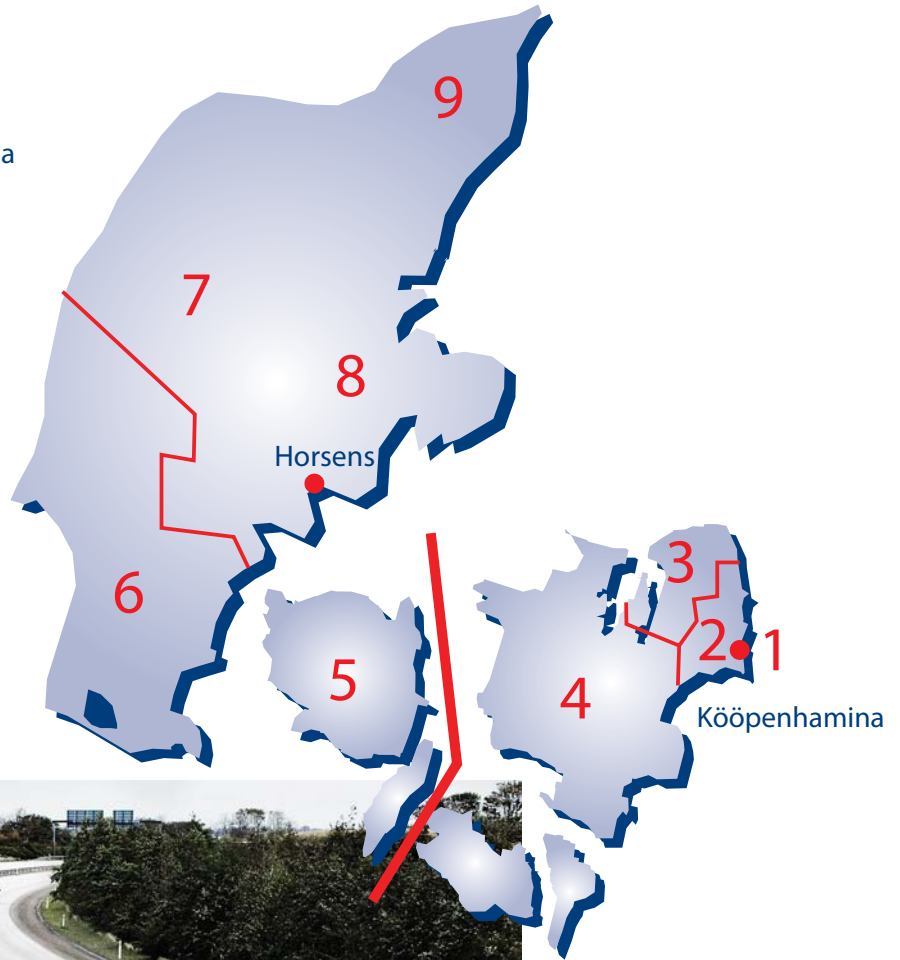

Tanska

Palvelut

DSV tarjoaa joustavia ja ajanmukaisia kuljetus- ja logistiikkaratkaisuja eri alojen yrityksille.

Tanskan liikenteemme kattaa mm.

- kappaletavarakuljetukset
- täys- ja osakuormat
- VAK (ADR)
- lämpösäädellyt kuljetukset
- tavarankuljetusvakuutuspalvelut
- huolinta ja tullaus

Kerromme mielellämme lisää:

puh. 020 738 8388

sähköposti info@fi.dsv.com

Kuljetustilaukset

Vienti

pnot 00-49

pnot 50-99

DSV e-service, EDI

helcp@fi.dsv.com

helho@fi.dsv.com

Painorajat

Kuorman paino

- 28 - 30 tn

Tilavuusehto

1 lavametri = 2000 kg

1 kuutio = 333 kg

Tuonti

pnot 00-49

pnot 50-99

helcpimp@fi.dsv.com, EDI

helhoimp@fi.dsv.com, EDI

Kalusto

Tavanomainen traileri

13,6 m x 2,48 m x 2,68-2,72 m

Mega

13,6 m x 2,48 m x 2,95-3,00 m

Tavarankuljetusvakuutus

Varmista yrityksellesi täysi korvaus mahdollisen kuljetusvahingon sattuessa ja kysy tarjoustamme myös tavarankuljetusvakuutuksesta. Tarjoamme taatusti kilpailukykyisen hinnan.

Kuljetusehdot

Toteutamme kaikki kuljetustoimeksiannot kulloinkin voimassa olevien DSV yleisten kuljetusehtojen, Yleisten maantiekuljetusehtojen sekä Pohjoismaisen Speditööri-liiton yleisten määräysten mukaisesti.

DSV

It's all about logistics