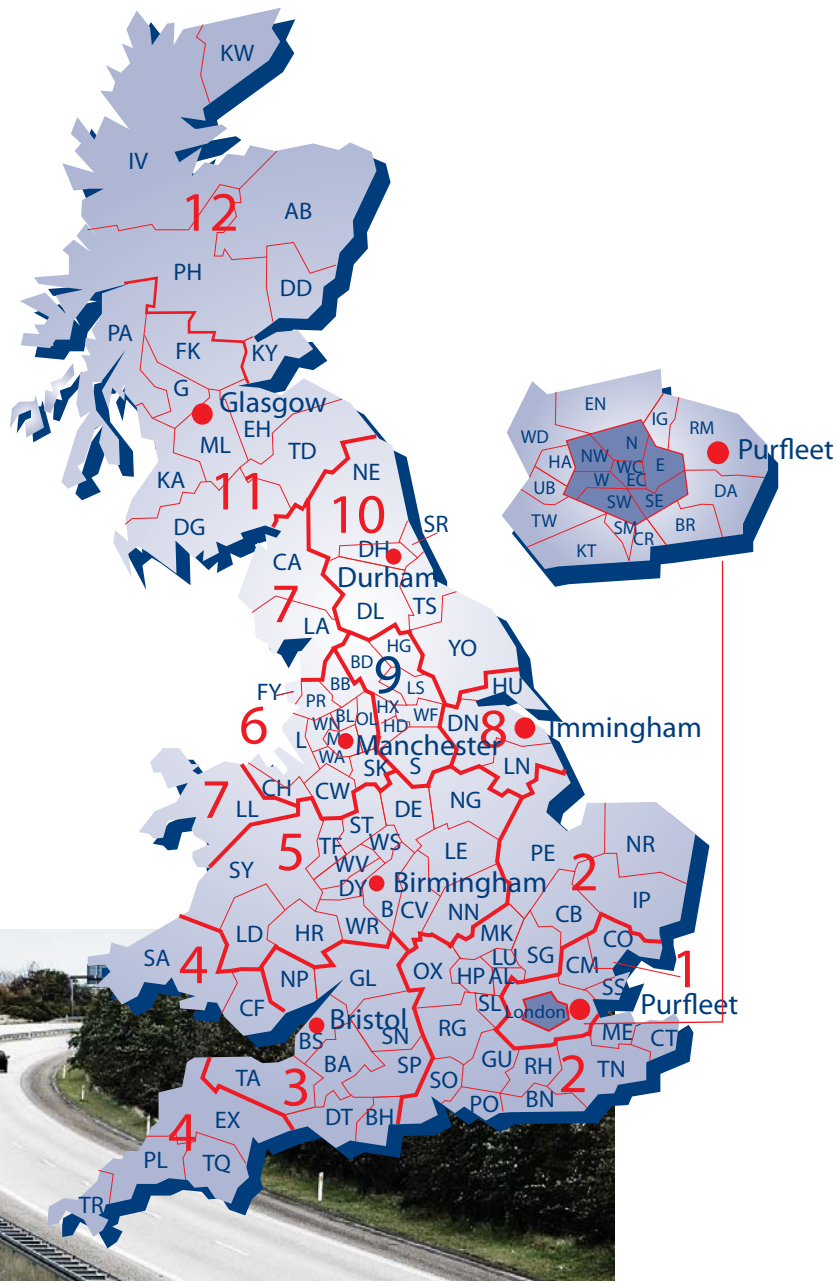

Iso-Britannia

Palvelut

DSV tarjoaa joustavia ja ajanmukaisia kuljetus- ja logistiikkaratkaisuja eri alojen yrityksille.

Liikenteemme kattaa mm.

- kappaletavarakuljetukset
- täys- ja osakuormat
- VAK (ADR)
- lämpösäädellyt kuljetukset
- tavarankuljetusvakuutuspalvelut
- huolinta- ja tullauspalvelut

Kerromme mielellämme lisää:

puh. 020 738 8388

sähköposti info@fi.dsv.com

Kuljetustilaukset

Vienti DSV e-service, EDI
heluk@fi.dsv.com

Tuonti helukimp@fi.dsv.com, EDI

Kalusto

Tavanomainen traileri

13,6 m x 2,48 m x 2,68-2,72 m

Mega

13,6 m x 2,48 m x 2,95-3,00 m

Kuljetusehdot

Toteutamme kaikki kuljetustoimeksiannot kulloinkin voimassa olevien DSV yleisten kuljetusehtojen, Yleisten maantiekuljetusehtojen sekä Pohjoismaisen Speditööriiton yleisten määräysten mukaisesti.

Painorajat

Kuorman paino

- 27 - 28 tn

Tilavuusehto

1 lavametri = 2000 kg

1 kuutio = 333 kg

Tavarankuljetusvakuutus

Varmista yrityksellesi täysi korvaus mahdollisen kuljetusvahingon sattuessa ja kysy tarjoustamme myös tavarankuljetusvakuutuksesta. Tarjoamme taatusti kilpailukykyisen hinnan.

It's all about logistics