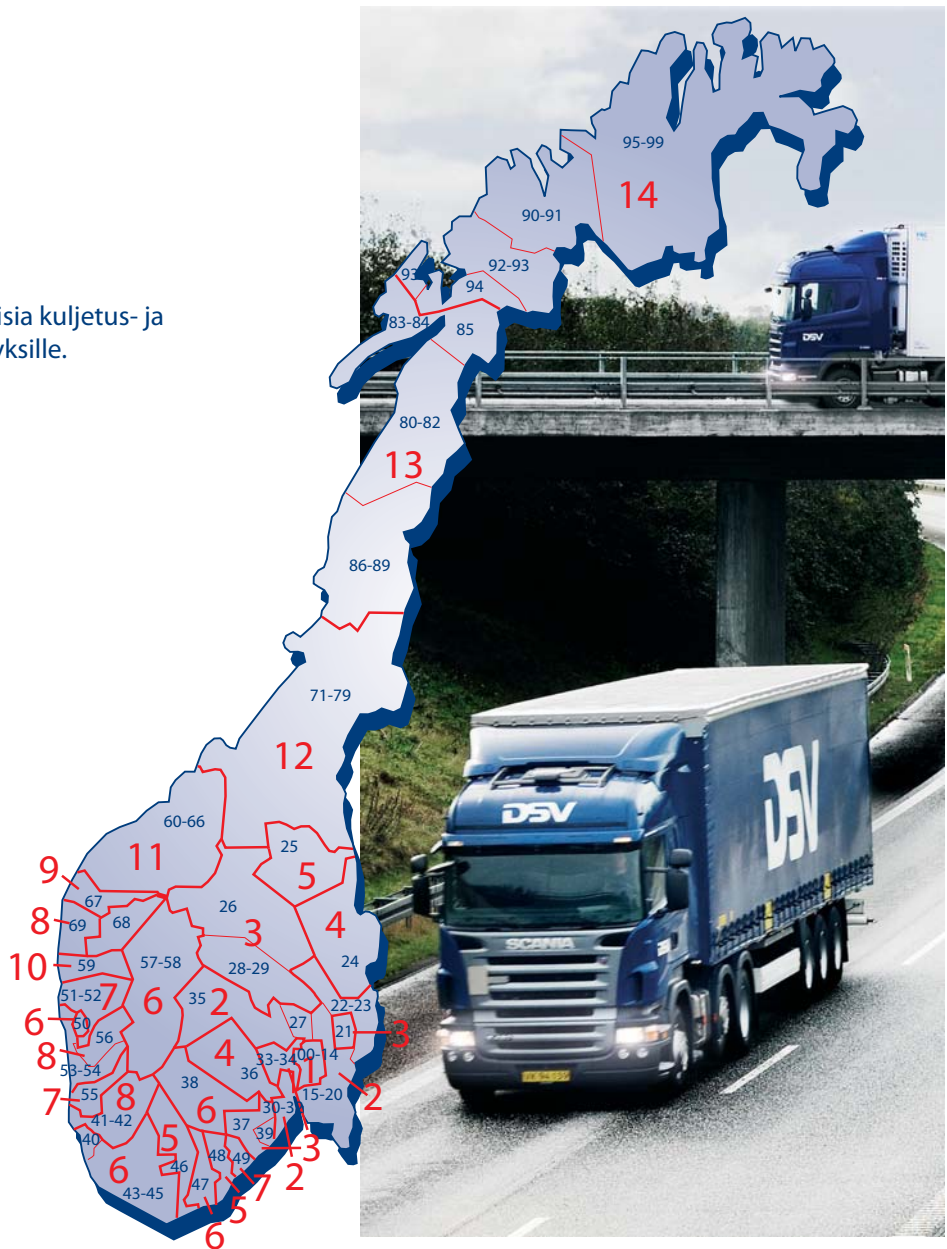

Norja

Palvelut

DSV tarjoaa joustavia ja ajanmukaisia kuljetus- ja logistiikkaratkaisuja eri alojen yrityksille.

Norjan liikenteemme kattaa mm.

- kappaletavarakuljetukset
- täys- ja osakuormat
- VAK (ADR)
- lämpösäädellyt kuljetukset
- tavarankuljetusvakuutuspalvelut
- huolinta ja tullaus

Kerromme mielellämme lisää:

puh. 020 738 8388

sähköposti info@fi.dsv.com

Kuljetustilaukset

Vienti DSV e-service, EDI
helno@fi.dsv.com

Tuonti helnoimp@fi.dsv.com, EDI

Kalusto

Tavanomainen traileri

13,6 m x 2,48 m x 2,68-2,72 m

Mega

13,6 m x 2,48 m x 2,95-3,00 m

Kuljetusehdot

Toteutamme kaikki kuljetustoimeksiannot kulloinkin voimassa olevien DSV yleisten kuljetusehtojen, Yleisten maantiekuljetusehtojen sekä Pohjoismaisen Speditööriiton yleisten määräysten mukaisesti.

Painorajat

Kuorman paino
- trailerit 28 - 30 tn

Tilavuusehto

1 lavametri = 2000 kg
1 kuutio = 333 kg

Tavarankuljetusvakuutus

Varmista yrityksellesi täysi korvaus mahdollisen kuljetusvahingon sattuessa ja kysy tarjoustamme myös tavarankuljetusvakuutuksesta. Tarjoamme taatusti kilpailukyisen hinnan.

DSV

It's all about logistics