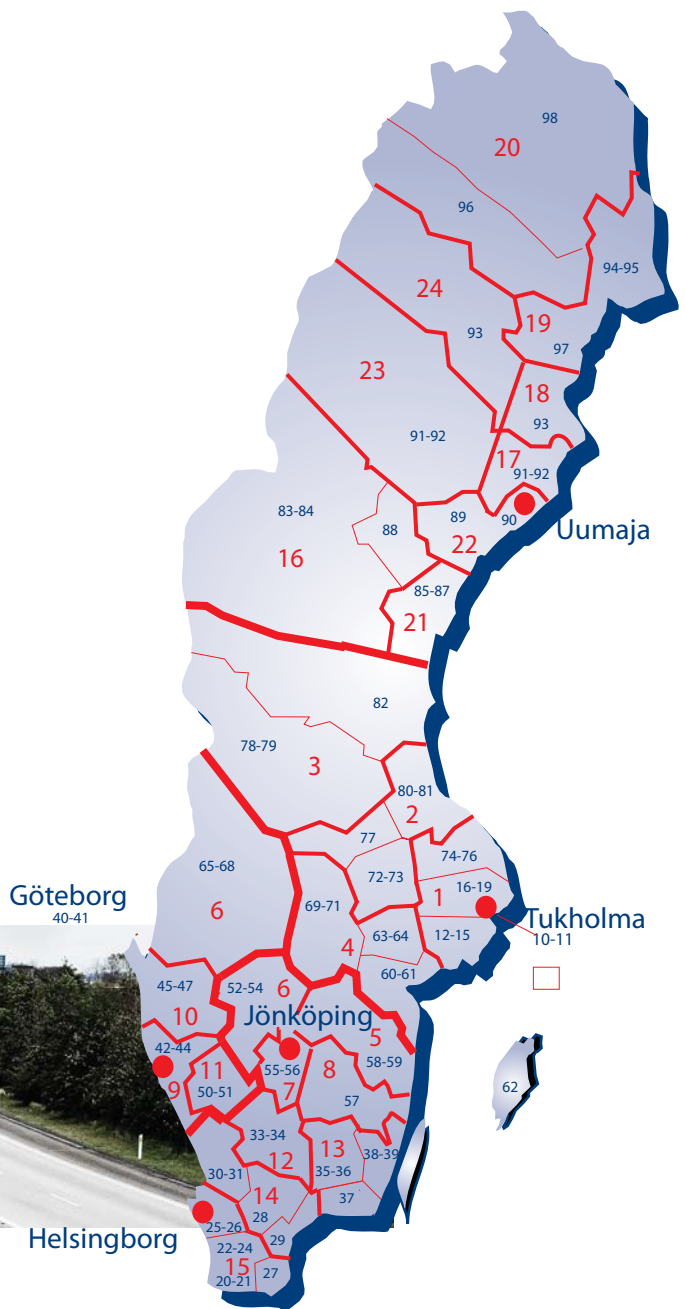

Ruotsi

Palvelut

DSV tarjoaa joustavia ja ajanmukaisia kuljetus- ja logistiikkaratkaisuja eri alojen yrityksille.

Ruotsin liikenteemme kattaa mm.

- kappaletavarakuljetukset
- täys- ja osakuormat
- eLava
- VAK (ADR)
- lämpösäädellyt kuljetukset
- tavarankuljetusvakuutuspalvelut
- huolinta ja tullaus

Kerromme mielellämme lisää:

puh. 020 738 8388

sähköposti info@fi.dsv.com

Kuljetustilaukset

Vienti DSV e-service, EDI
sebooking@fi.dsv.com

Tuonti turseimp@fi.dsv.com, EDI

Kalusto (lastitilan mitat)

Tavanomainen traileri

13,6 m x 2,48 m x 2,68-2,72 m

Täysperä

18 - 21 m x 2,48 m x 2,68-3,00 m

Mega

13,6 m x 2,48 m x 2,93-3,00 m

Tavarankuljetusvakuutus

Varmista yrityksellesi täysi korvaus mahdollisen kuljetusvahingon sattuessa ja kysy tarjoustamme myös tavarankuljetusvakuutuksesta. Tarjoamme taatusti kilpailu-kykyisen hinnan.

Painorajat

Kuorman paino
Trailerit 28 - 31 tn
Yhdistelmät 37 - 38 tn

Tilavuusehto

1 lavametri = 2000 kg
1 kuutio = 333 kg

Kuljetusehdot

Toteutamme kaikki kuljetustoimeksiannot kulloinkin voimassa olevien DSV yleisten kuljetusehtojen, Yleisten maantiekuljetusehtojen sekä Pohjoismaisen Speditööriliiton yleisten määräysten mukaisesti.

DSV

It's all about logistics