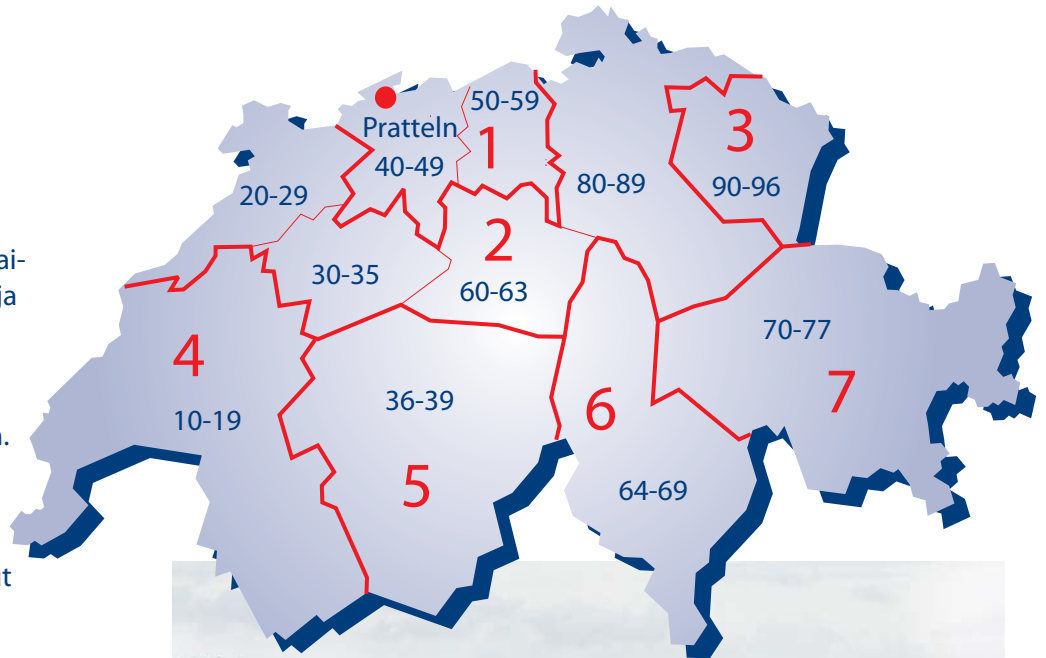

Sveitsi

Palvelut

DSV tarjoaa joustavia ja ajanmukaisia kuljetus- ja logistiikkaratkaisuja eri alojen yrityksille.

Sveitsin liikenteemme kattaa mm.

- kappaletavarakuljetukset
- täys- ja osakuormat
- VAK (ADR)
- tavarankuljetusvakuutuspalvelut
- huolinta- ja tullauspalvelut

Kerromme mielellämme lisää:

puh. 020 738 8388

sähköposti info@fi.dsv.com

Kuljetustilaukset

Vienti DSV e-service, EDI
helch@fi.dsv.com

Tuonti helchimp@fi.dsv.com, EDI

Painorajat

Kuorman paino
- trailerit 24 - 28 tn

Tilavuusehto

1 lavametri = 2000 kg
1 kuutio = 333 kg

Kalusto

Tavanomainen traileri
13,6 m x 2,48 m x 2,68-2,72 m

Mega
13,6 m x 2,48 m x 2,92 m

Tavarankuljetusvakuutus

Varmista yrityksellesi täysi korvaus mahdollisen kuljetusvahingon sattuessa ja kysy tarjoustamme myös tavarankuljetusvakuutuksesta. Tarjoamme taatusti kilpailukyisen hinnan.

Kuljetusehdot

Toteutamme kaikki kuljetustoimeksiannot kulloinkin voimassa olevien DSV yleisten kuljetusehtojen, Yleisten maantiekuljetusehtojen sekä Pohjoismaisen Speditööriiton yleisten määräysten mukaisesti.

DSV

It's all about logistics